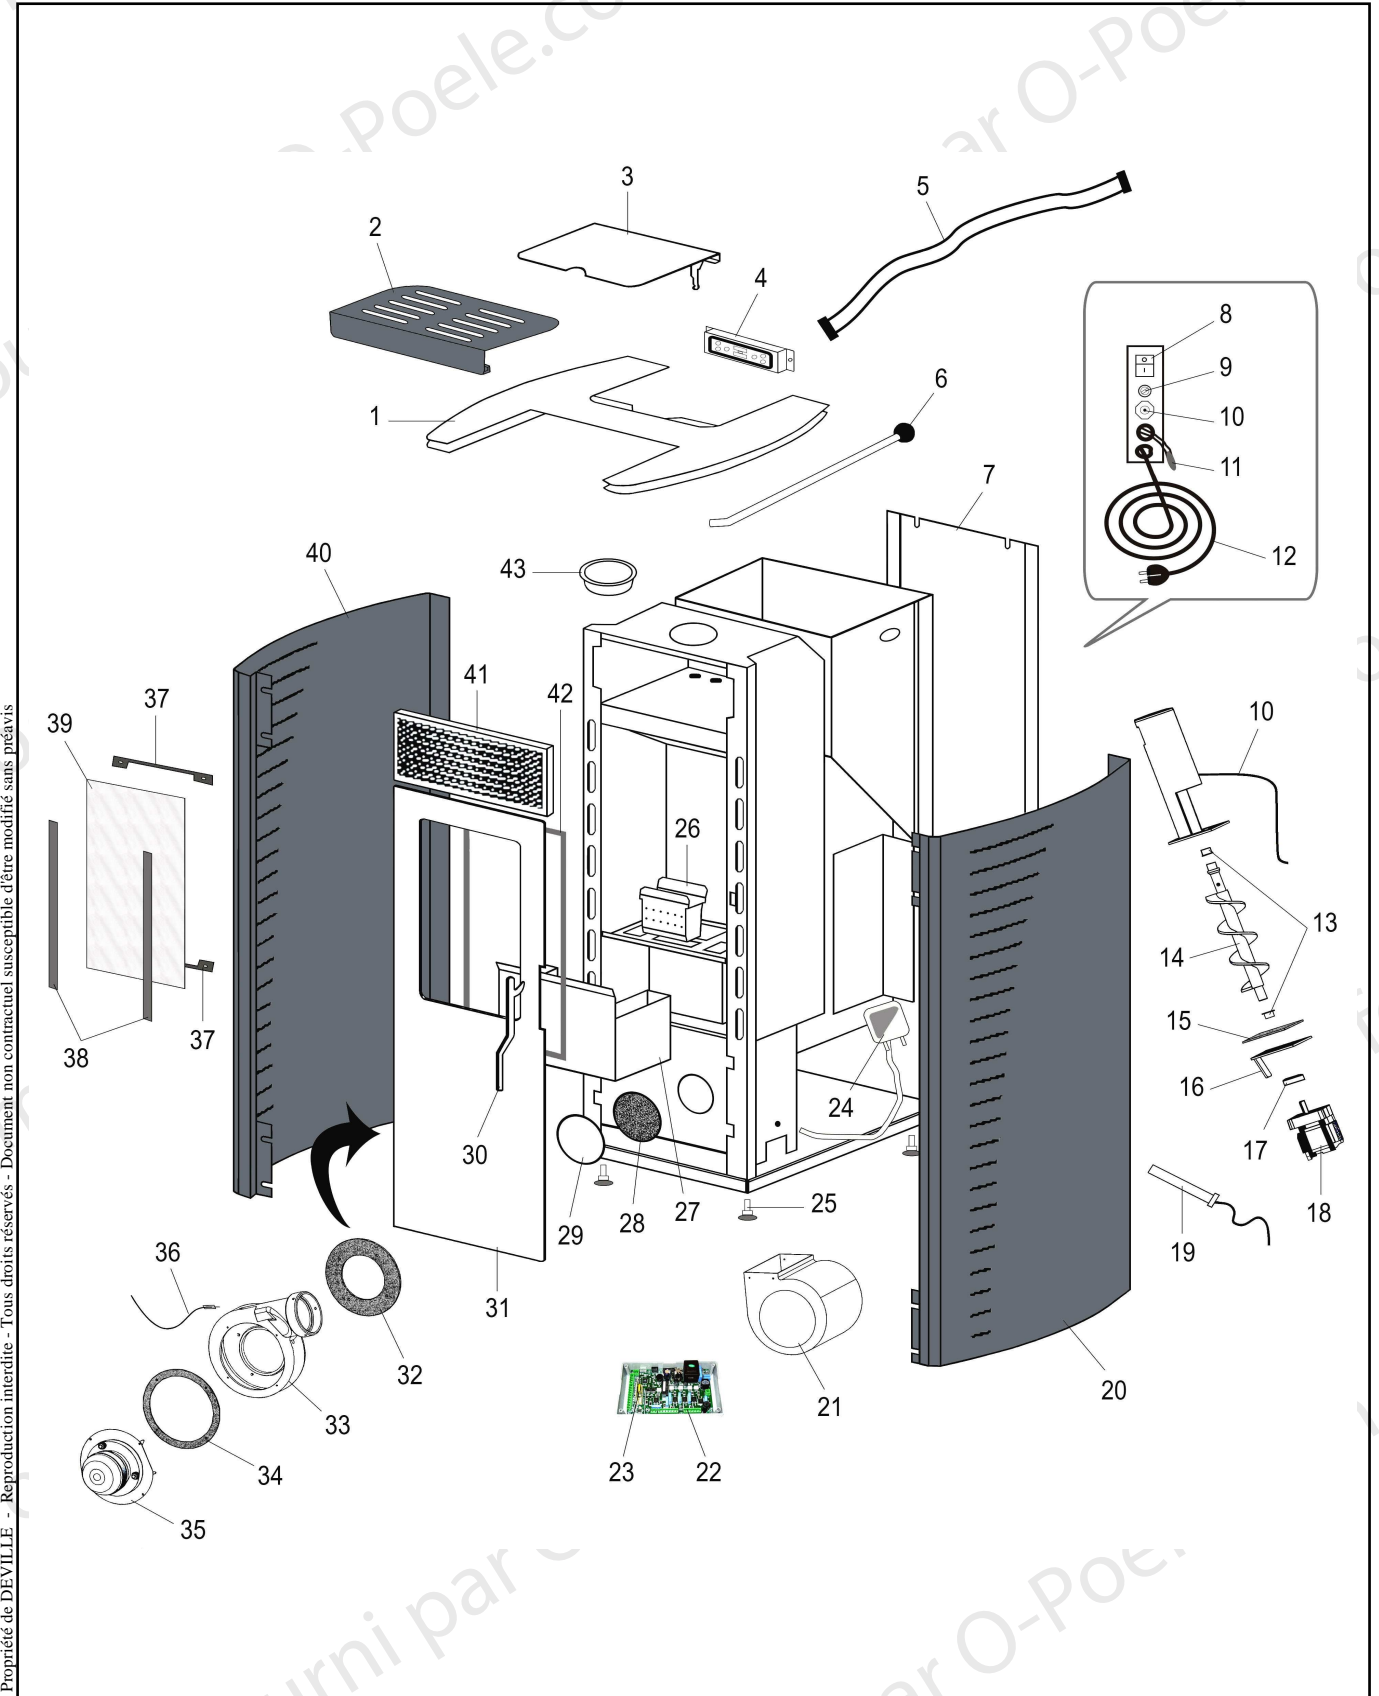

Eclaté

**POELE A GRANULES DE BOIS FARAMAN
NOIR C07734.06-DA**

Propriété de DEVILLE - Reproduction interdite - Tous droits réservés - Document non contractuel susceptible d'être modifié sans préavis

**POELE A GRANULES DE BOIS FARAMAN
NOIR C07734.06-DA**

REP.	DESIGNATION	REF. PIECE	1ère URG	REP.	DESIGNATION	REF. PIECE	1ère URG
1	Dessus	D0026647		33	Volute d'extracteur de fumée	D0026725	
2	Couvercle avant gris	D0026593		34	Joint d'extracteur de fumée	D0026624	X
3	Couvercle de trémie	D0026594		35	Extracteur de fumée	D0026580	X
4	Afficheur horizontal	D0026578		36	Sonde de fumée	D0026588	X
5	Nappe d'afficheur	D0026577		37	Sachet de 2 presse-verres	D0026724	
6	Tige étendoir (pour linge)	D0026599		38	Sachet de 2 joints verticaux de vitre	D0026602	X
7	Tôle arrière	D0026598		39	Verre de porte	D0026603	X
8	Interrupteur ON/OFF	D0026579		40	Panneau latéral gauche gris	D0026597	
9	Porte-fusible	D0026583		41	Grille de ventilation supérieure	D0026595	
10	Thermostat de sécurité à réarmement manuel	D0026590	X	42	Joint de porte - Ø12 - Blanc	D0026625	X
11	Sonde de température	D0026587	X	43	Coupelle	D0026719	
12	Câble d'alimentation	D0026576		-	Récepteur à infrarouge	D0026586	X
13	Sachet de 2 paliers	D0026722		-	Télécommande	D0026589	
14	Vis sans fin + paliers	D0026600	X	-	Ens. filerie	D0026627	
15	Joint de motoréducteur	D0026751	X				
16	Flasque de motoréducteur	D0026721					
17	Accouplement	D0026720					
18	Motoréducteur	D0026582	X				
19	Bougie d'allumage	D0026575	X				
20	Panneau latéral droit gris	D0026596					
21	Ventilateur de convection + condensateur	D0026581	X				
22	Carte électronique complète	D0026718	X				
23	Thermostat + pile	D0026585	X				
24	Pressostat de sécurité + tube silicone	D0026584	X				
25	Sachet de 4 pieds réglables	D0026649					
26	Creuset	D0026591	X				
27	Cendrier	D0026592					
28	Joint de trappe de visite	D0026601	X				
29	Trappe de visite	D0026723					
30	Poignée de porte	D0026604					
31	Porte	D0026648					
32	Joint de volute d'extracteur de fumée	D0026623	X